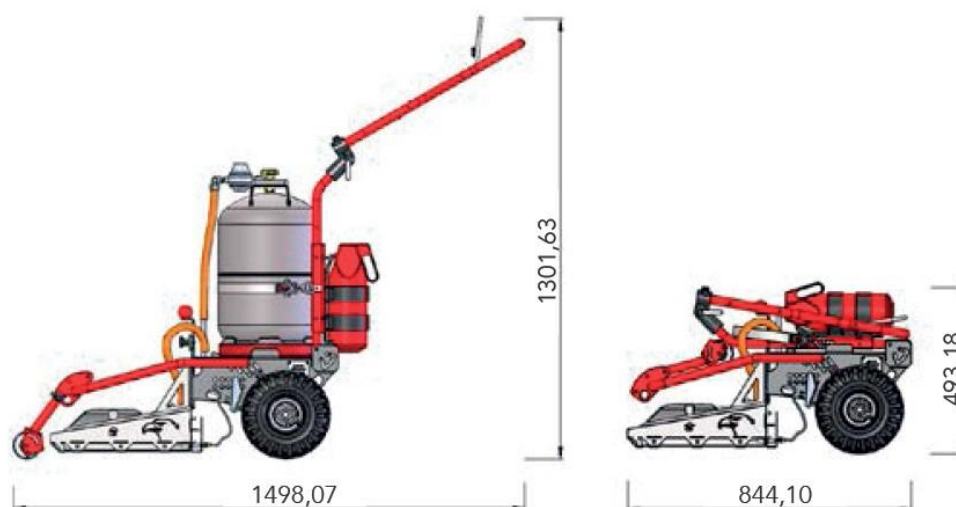

Technické parametry:

Typ		ADLER Heater Flexi 500
Pracovní šířka	mm	500
Rozměry stroje v rozloženém stavu (D x Š x V)	mm	1.500 x 536 x 800-1.300
Rozměry stroje ve složeném stavu (D x Š x V)	mm	845x 536x495
Počet infračervených zářičů	ks	3
Hmotnost (bez plynové láhve)	kg	51
Zapalování	-	piezoelektrické
Pohon	-	ruční
Palivo pro infrazářiče	-	propanbutanová láhev
Tepelný výkon	kW	19,5
Spotřeba plynu	kg/hod	do 1,8
Výdrž na plynovou láhev	hod	cca. 7 / 3,2
Pracovní rychlost	km/h	1,0 – 1,5
Hladina hluku	dB	<40
Plošný výkon	m ²	Do 800
Výrobce		ADLER Arbeitsmaschinen GmbH & Co. KG, Německo