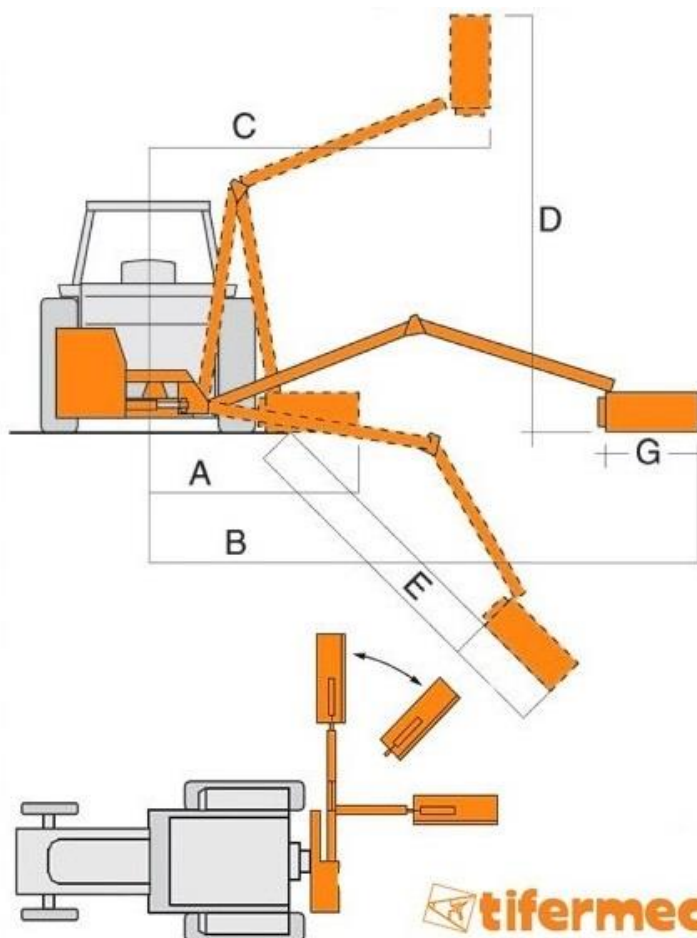

Produktový list

Univerzální žací rameno teleskopické TIFERMEC DEC 570 PS

Univerzální žací rameno TIFERMEC DEC 570 PS

Kompletní profesionální hydraulické rameno s rotační žací hlavou, určené pro kosení trávy na krajnicích, v příkopech a svazích podél komunikací, dále pro kosení trávy na hrázích a rozlehlých zatravněných plochách. Toto žací rameno lze **montovat na traktory s výkony od 80 HP s minimální hmotností 3.200 kg – pracovní dosah 5 – 5,7 m – teleskopické rameno.**

- **žací hlavy, záběr 1 / 1,3 m**
- žací hlava s oběma smysly otáčení
- dálkové mechanické ovládání z kabiny traktoru (možnost alternativního el. ovládání joystickem – viz. doplňková výbava)
- **rotor poháněný řemeny**
- hydraulické jištění proti nárazu s automatickým návratem do pracovní polohy
- systém plovoucí polohy žací hlavy
- výškově nastavitelný opěrný válec
- čelní a zadní ochrany žací hlavy
- komplet vyroben z vysoce kvalitních materiálů, zapouzdřené broušené čepy....
- montáž ramena do zadního TBZ kategorie II
- **kloubový hřídel (příplatek)**
- **stabilizátory proti bočnímu náklonu do TBZ**
- **chladič oleje (příplatek)**
- **osvětlení pro provoz na pozemních komunikacích**
- výkyvné Y-nože CS v základním vybavení (možné alternativy nožů viz. doplňková výbava)

Technické parametry:

Technická data		DEC 570 PS
A	(mm)	2050
B	(mm)	5200-5700
C	(mm)	1700-2200
D	(mm)	5000-5500
E	(mm)	3800-4300
G	Pracovní záběr (mm)	1000-1300
Hmotnost	(kg)	1100
Nádrž hydraulického oleje	(l)	200
Systemový tlak	(bar)	180
Tlak okruhu žací hlavy	(bar)	150
Otáčky rotoru	(ot/min)	3000