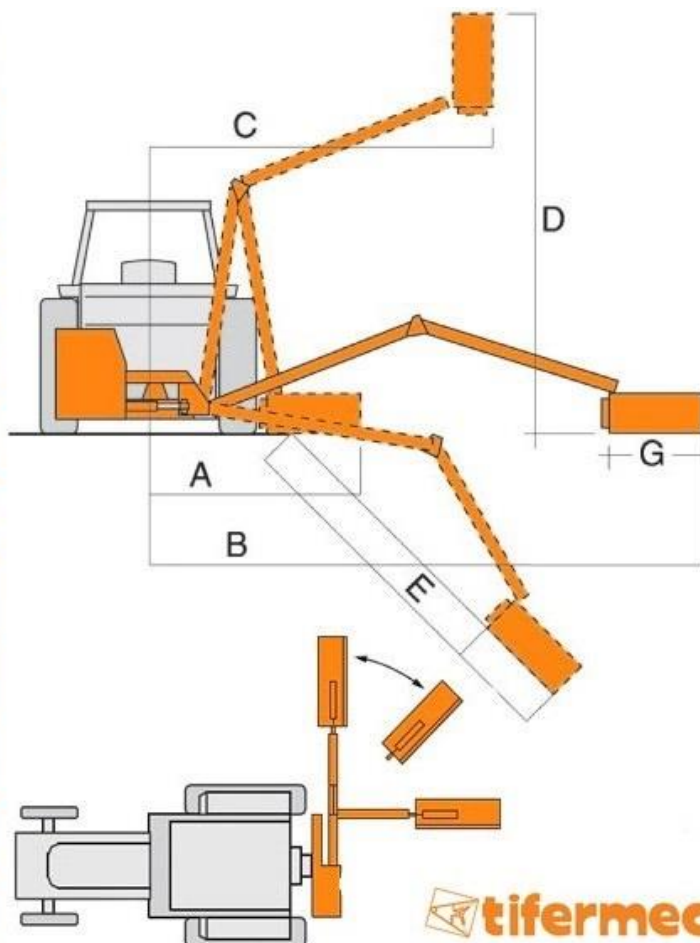

Produktový list

Univerzální žací rameno teleskopické TIFERMEC DEC 730 PS

Univerzální žací rameno TIFERMEC DEC 730 PS

Kompletní profesionální hydraulické rameno s rotační žací hlavou, určené pro kosení trávy na krajnicích, v příkopech a svazích podél komunikací, dále pro kosení trávy na hrázích a rozlehlých zatravněných plochách. Toto žací rameno lze **montovat na traktory s výkony od 110 HP s minimální hmotností 4.000 kg, pracovní dosah 6,5 – 7,3 m – teleskopické rameno.**

- **žací hlavy, záběr 1 / 1,3 m**
- žací hlava s oběma smysly otáčení
- dálkové mechanické ovládání z kabiny traktoru (možnost alternativního el. ovládání joystickem – viz. doplňková výbava)
- **rotor poháněný řemeny**
- hydraulické jištění proti nárazu s automatickým návratem do pracovní polohy
- systém plovoucí polohy žací hlavy
- výškově nastavitelný opěrný válec
- čelní a zadní ochrany žací hlavy
- komplet vyroben z vysoce kvalitních materiálů, zapouzdřené broušené čepy....
- montáž ramena do zadního TBZ kategorie II
- **kloubový hřídel (příplatek)**
- **stabilizátory proti bočnímu náklonu do TBZ**
- **chladič oleje (příplatek)**
- **osvětlení pro provoz na pozemních komunikacích**
- výkyvné Y-nože CS v základním vybavení (možné alternativy nožů viz. doplňková výbava)

Technické parametry:

Technická data	DEC 730 PS
A (mm)	2300
B (mm)	6500-7300
C (mm)	2100-2900
D (mm)	6200-7000
E (mm)	5200-6000
G Pracovní záběr (mm)	1000-1300
Hmotnost (kg)	1200
Nádrž hydraulického oleje (l)	200
Systémový tlak (bar)	180
Tlak okruhu žací hlavy (bar)	150
Otáčky rotoru (ot/min)	3000