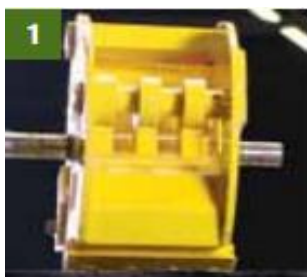

GS/COUGAR18P

TS INDUSTRIE®
GREEN/SERIES

Patentovaný kombinovaný rotor

ECO smíšené štěpky

Biologický rozložitelné mazivo

Nastavitelný komín

Systém Variostress

Jednoduché a praktické řešení stroje pro Vaší snadnější každodenní práci

1 - Patentovaný kombinovaný rotor s 6 kladivy s výměnnými plátky a 2 nože
3 - přívěs s výškově stavitelnou ojí, odstavnou nohou a zakládacími klíny

2 - VARIO STRESS systém - automatická ochrana proti přetížení

TECHNICKÉ PARAMETRY

Motor:	B&S VANGUARD 18 HP/13,4 kW	Náprava:	1/750 kg
Objem:	570 cm ³ - 2 válce	Pneu:	145 R13
Palivo:	Benzín motorový	Nádrž - objem:	8,5 litrů
Spojka:	přes napínané řemeny	Spotřeba:	4 litry/hod.
Krytí:	ABS ochranné kryty	Otočný komín:	270°
Max. průměr zpracování:	14 cm	Výška výstupu komínu:	1.850 mm
Výkon:	10 m ³ / hod.	Váha stroje:	493 kg
Rotor - průměr:	400 mm	Rozměr násypky (DxŠ):	1.500 x 800 mm
Rotor - váha:	40 kg	Rozměry DxŠxV:	3.300 x 1.280 x 1.620 mm
Šířka podávacího válce:	190 mm		
Podavač:	NE		
Průměr podávacího válce:	183 mm		