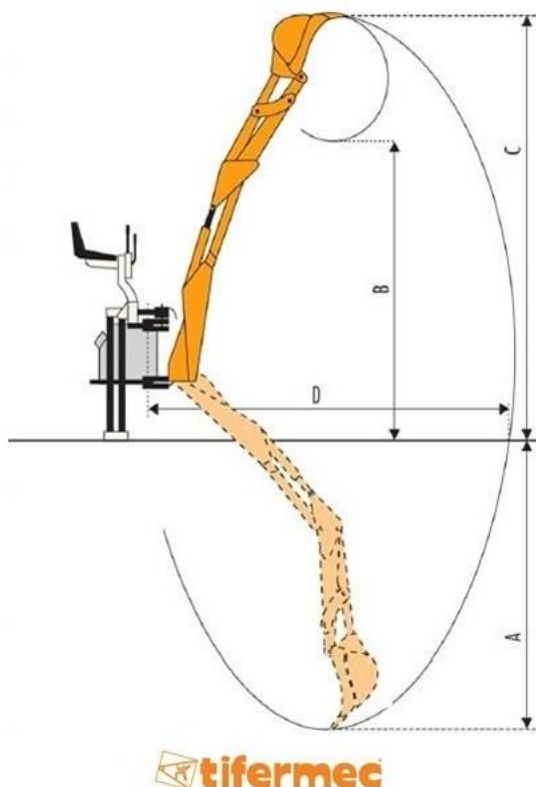

## Zadní podkop nesený na traktorovém nosiči řada - L 22 TIX

Zadní podkop pro agregaci na traktorový nosič o výkonu 22 HP a min. hmotnosti 1.600 kg.

Robustní zadní podkop TIFERMEC série L s ramenem posuvným po rámu s hydraulickým zámkem a otočným o 180°.

Vyroben z kvalitních materiálů (Fe 510), zapouzdřené broušené čepy ve všech kloubech.

| Technická data                  |              | L 22 TIX |
|---------------------------------|--------------|----------|
| A                               | ( mm )       | 2300     |
| B                               | ( mm )       | 2200     |
| C                               | ( mm )       | 2900     |
| D                               | dosah ( mm ) | 3050     |
| Trhací síla na zubu ( kg )      |              | 2200     |
| Úhel rotace ( ° )               |              | 180      |
| Výkon čerpadla ( l/min )        |              | 20       |
| Hydraulický tlak ( bar )        |              | 180      |
| Nádrž hydraulického oleje ( l ) |              | 25       |
| Šířka lžíce ( mm )              |              | 250-400  |
| Hmotnost ( kg )                 |              | 450      |
| Šířka rámu ( mm )               |              | 1500     |