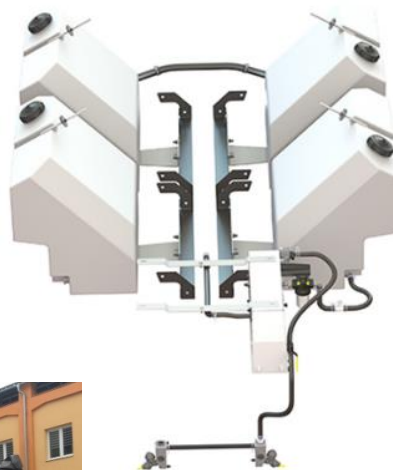

Sypací nástavba SnowEx Helixx 11810 – 3,8 m³

- sypací nástavba je koncipována pro použití všech druhů posypových materiálů
- pohon nástavby elektro **12 V** (požadovaný výkon alternátoru 75 A)
- plastový zásobník o **objemu 3.823 l**
- šířka posypu až **12,2 m**
- digitální **ovládání z místa obsluhy** (regulace dávky a šířky posypu a automatického zpětného chodu)
- **rozměry nástavby** (D x Š x V) – 2.870 x 1.689 x 2.121 mm
- ložná plocha (D x Š) – 2.743-2.845 mm x 1.689 mm
- pohotovostní **hmotnost 326 kg**
- nerezový rám
- podélně uložený šnek pro vynášení posypového materiálu
- rozmetadlo z vysoce zátěžového plastu o průměru 305 mm
- sklopné, výškově stavitelné a odnímatelné rozmetadlo
- ochranné síto
- horní krycí plachta
- vibrační zařízení
- osvětlení pracovního prostoru
- brzdové světlo
- tovární záruka 2 roky (volitelná 3 roky)
- rychloupínací 4-bodový systém na ložnou plochu vozidla, kotvení šrouby do ložné plochy

Příslušenství – možnost dovybavení:

1. 1/ Skrápění soli solankou
   - nádrž o objemu 757 litrů
   - nádrž o objemu 378 litrů

1. 2/ Natahovací rám pro vozidlo
   - hákový nosič kontejnerů