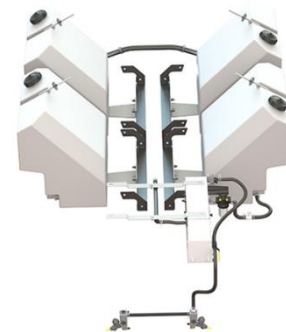

Sypací nástavba SnowEx Helixx 11810 – 3,8 m3

- sypací nástavba je koncipována pro použití všech druhů posypových materiálů
- pohon nástavby elektro **12 V** (požadovaný výkon alternátoru 75 A)
- plastový zásobník o **objemu 3.823 l**
- šířka posypu **až 12,2 m**
- digitální **ovládání z místa obsluhy** (regulace dávky a šířky posypu a automatického zpětného chodu)
- **rozměry nástavby** (D x Š x V) – 2.870 x 1.689 x 2.121 mm
- rozměry ložné plochy nosiče (D x Š) – 2.743-2.845 mm x 1.689 mm
- pohotovostní **hmotnost 326 kg**
- **nerezový rám**
- podélně uložený **šnek pro vynášení posypového materiálu**
- **rozmetadlo** z vysoce zátěžového plastu o průměru 305 mm
- sklopné, výškově stavitelné a odnímatelné rozmetadlo
- ochranné síto
- horní krycí plachta
- **vibrační zařízení**
- osvětlení pracovního prostoru
- brzdové světlo
- tovární záruka 2 roky (volitelná 3 roky)
- rychloupínací 4-bodový systém na ložnou plochu vozidla, kotvení šrouby do ložné plochy

Příslušenství – možnost dovybavení:

1. 1/ Skrápění soli solankou
   - nádrž o objemu 757 litrů
   - nádrž o objemu 378 litrů

1. 2/ Natahovací rám pro vozidlo – HNK – dle značky a typu vozidla